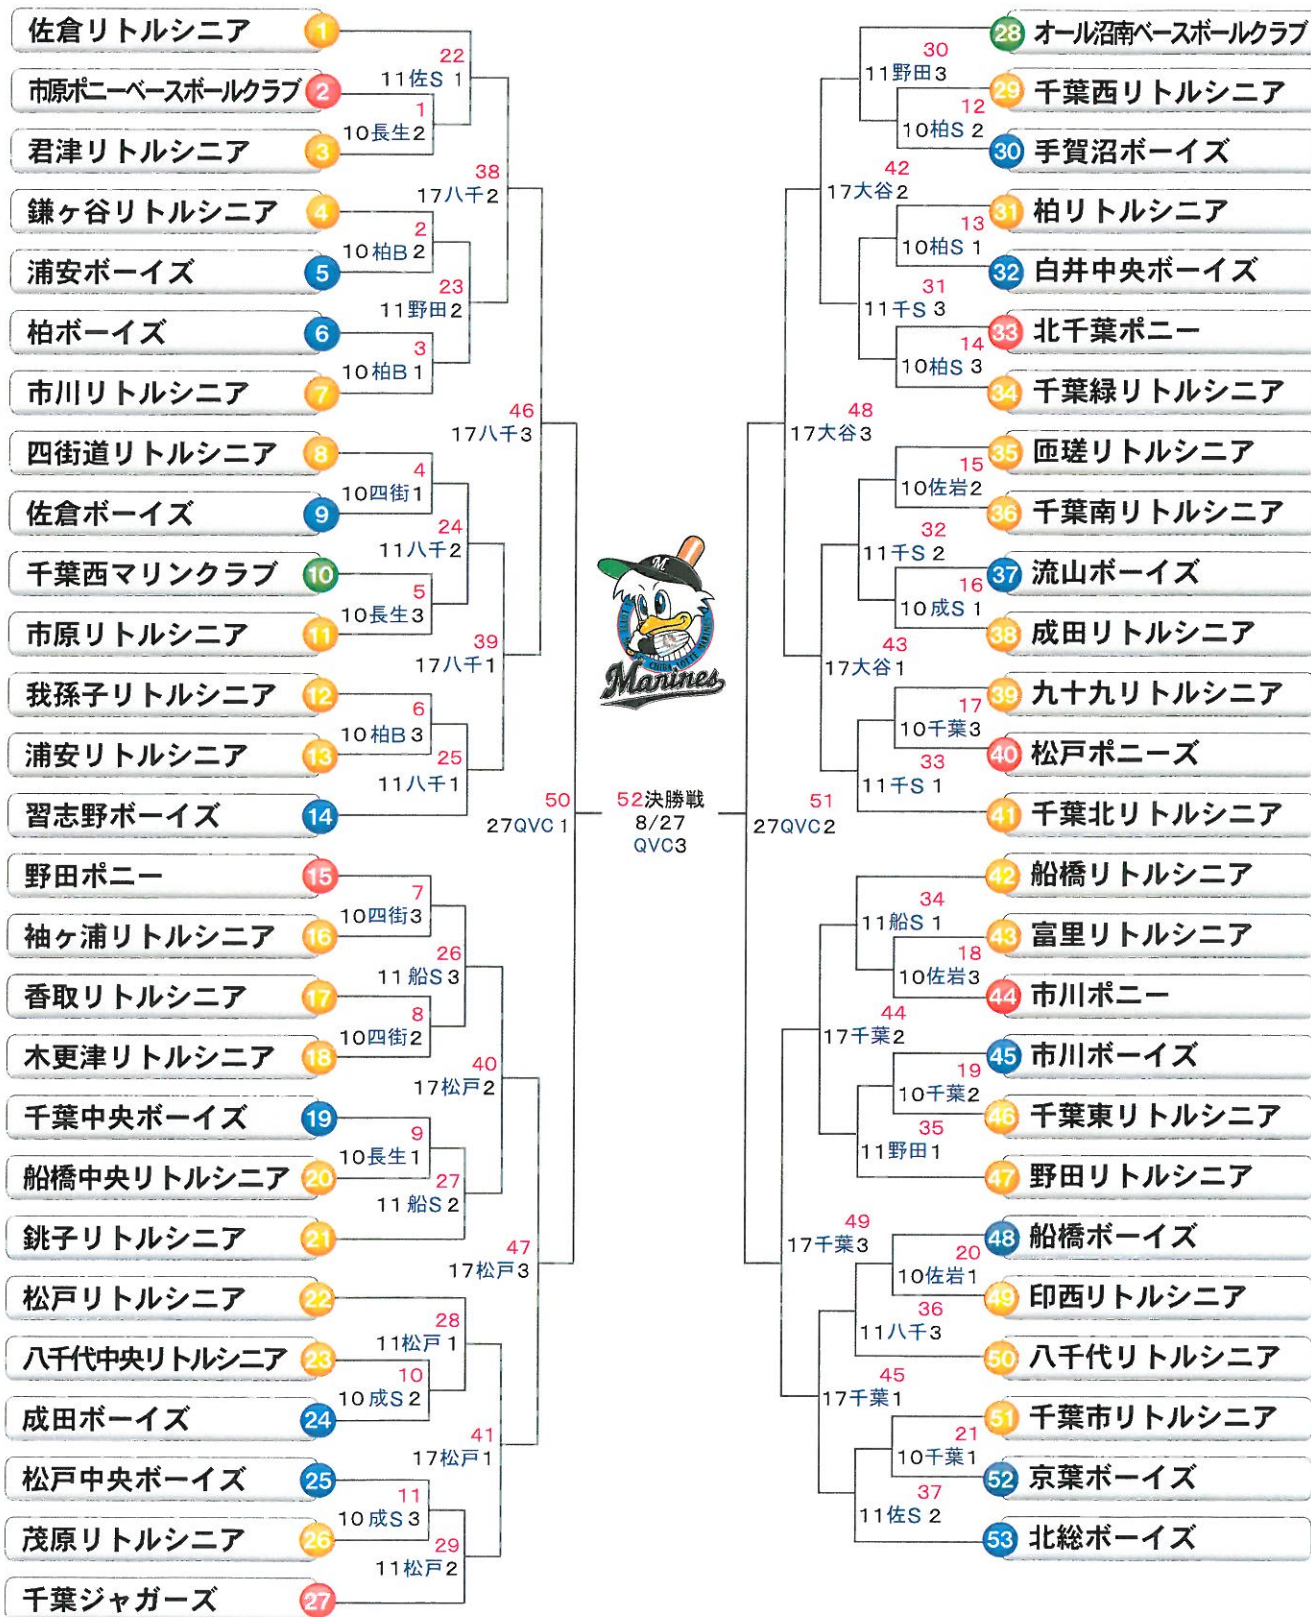

大会組み合わせ

TOURNAMENT BRACKET

開会式 8/1 9:30 QVC マリンフィールド
 8/10-27 第1試合09:30~ 第2試合12:00~ 第3試合14:30~

トーナメント表の見方

1 試合番号
 5成S1 試合日・会場・試合順

QVC	QVCマリンフィールド	千葉	千葉県野球場	八千	八千代総合運動公園野球場	四街	四街道総合公園野球場
佐岩	佐倉市若名第一野球場	野田	野田市総合公園野球場	松戸	松戸運動公園野球場	大谷	大谷津運動公園野球場
長生	長生の森公園野球場	柏B	柏ボーイズ 泉グラウンド	佐S	佐倉リトルシニアグラウンド	成S	成田リトルシニアグラウンド
千S	川口教育・スポーツ財団・柏井グラウンド	柏S	柏リトルシニアグラウンド	船S	船橋リトルシニアグラウンド		